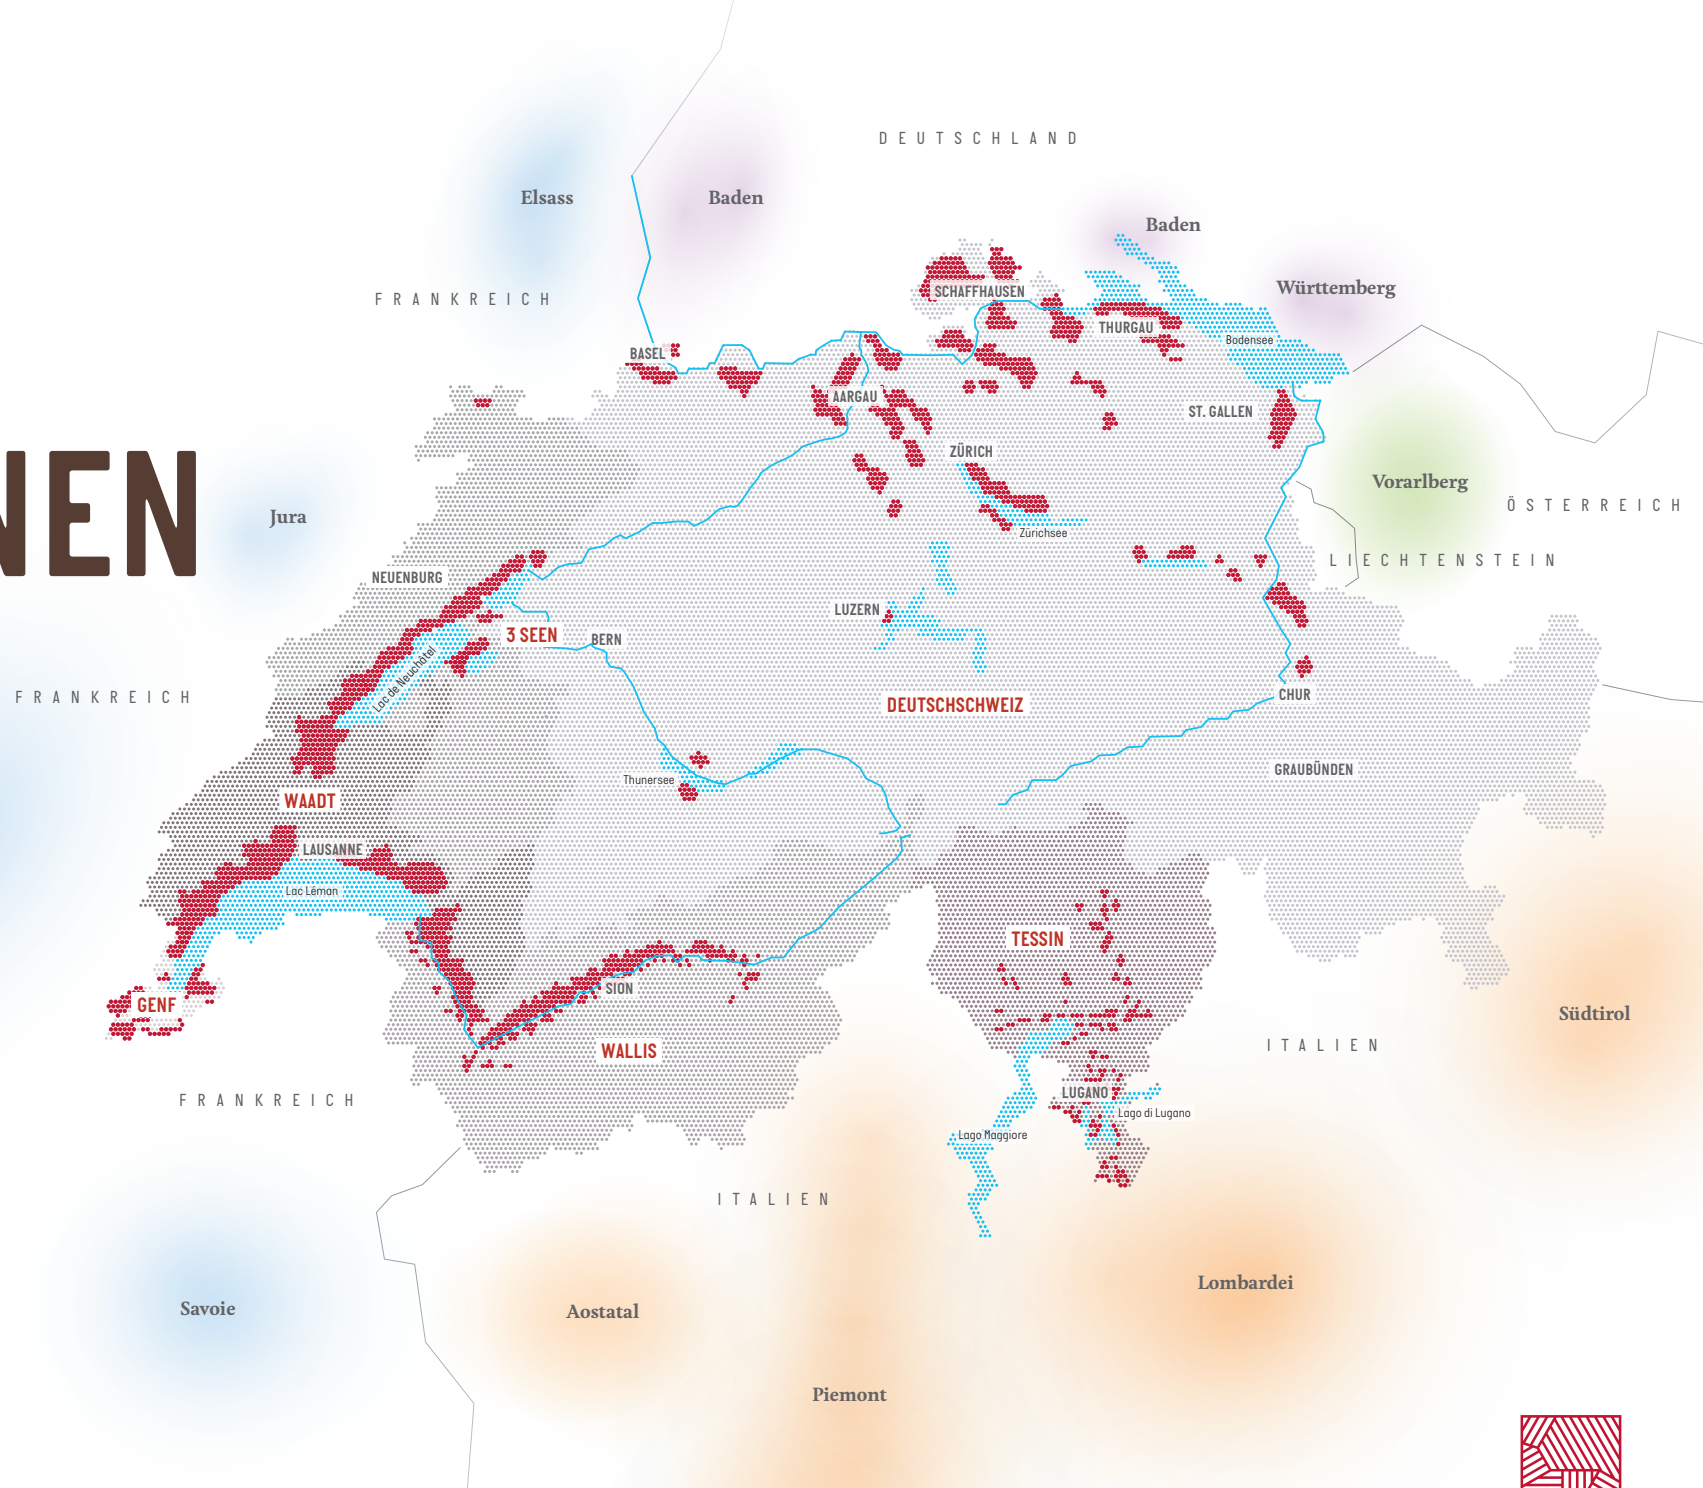

# SCHWEIZ

# WEIN- REGIONEN

WALLIS	4'900 Ha
WAADT	3'800 Ha
DEUTSCHSCHWEIZ	2'620 Ha
GENF	1'410 Ha
TESSIN	1'120 Ha
NEUENBURG - 3 SEEN	1'040 Ha
<b>SCHWEIZ</b>	<b>14'890 Ha</b>

[WWW.SWISSWINE.CH](http://WWW.SWISSWINE.CH)

Schweiz. Natürlich.

SWISS WINE