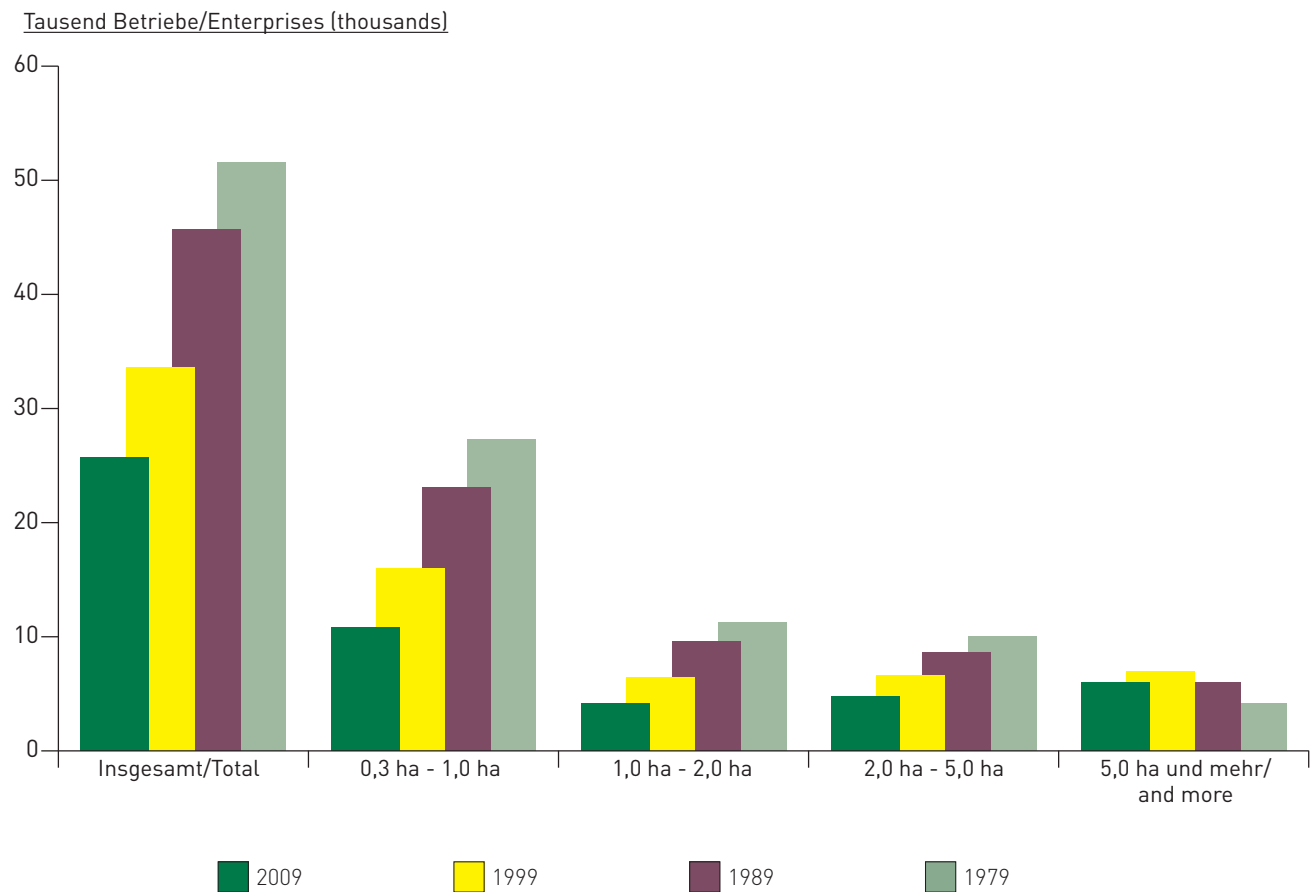

DEUTSCHER WEIN STATISTIK

ÜBERSICHT/TABLE 7

Entwicklung der Weinbaubetriebe*

Vineyard areas of viticultural enterprises: growth and decline*

* Rebfläche in ha/Vineyard area in ha

Quelle/Source: Statistisches Bundesamt/Federal Statistical Office (Destatis)